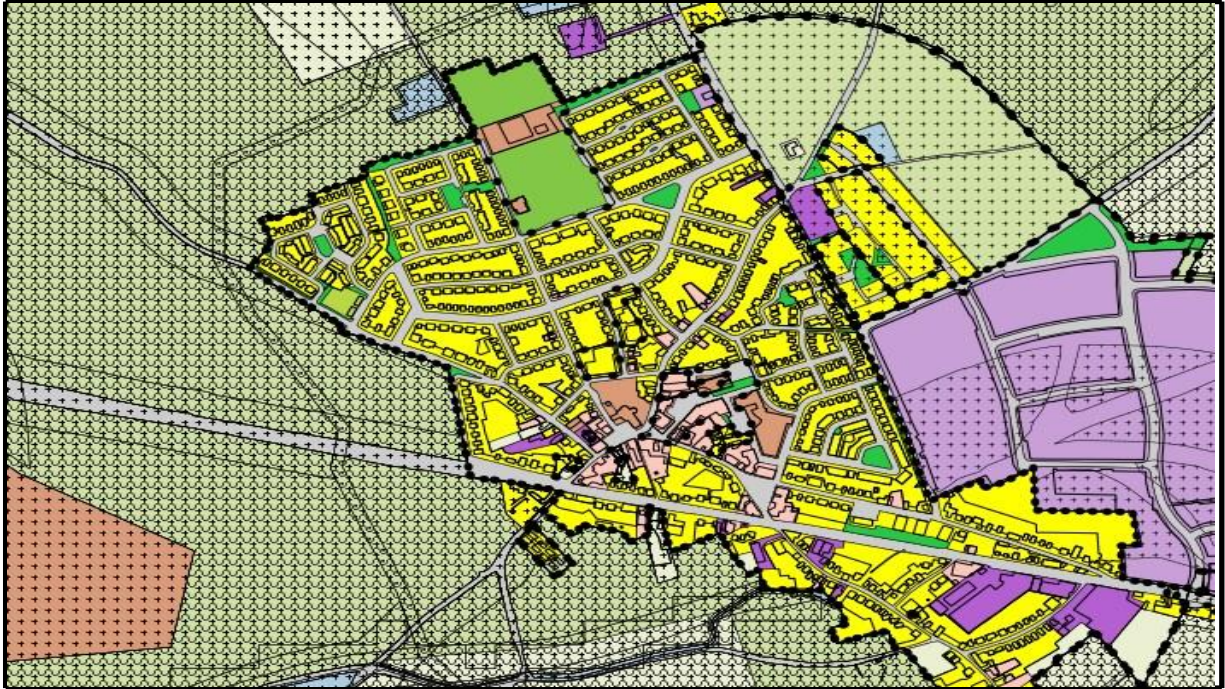

Begrenzing bebouwing Margraten

Huidig geldende situatie

Kaart gedownload 10 februari 2024 van <https://portal.prvlimburg.nl/>

Het gebied binnen de zwarte omranding wordt aangeduid als gebied met de bestemming “woningbouw”. Het gebied tussen de bebouwing van Margraten en de Amerikaanse Begraafplaats heeft nog steeds de bestemming “agrarisch”.